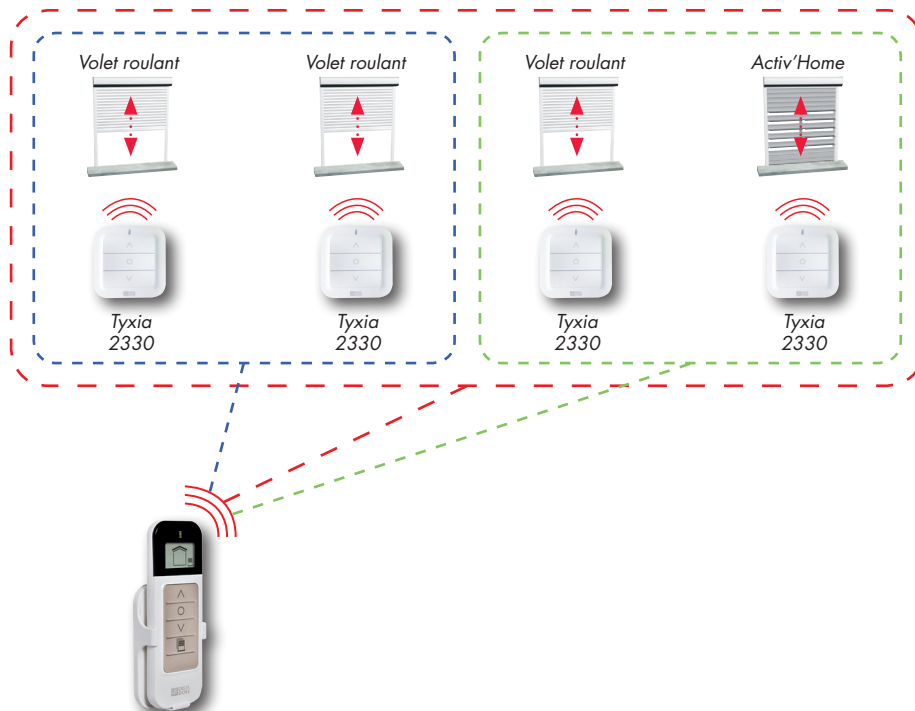

CENTRALISATION

Installation avec des volets BUBENDORFF, moteur radio X3D*

* Volets équipés de télécommandes X3D appairées en usine par Bubendorff

Tyxia 1611
Commande centrale 9 canaux
(disponible chez Delta Dore)

Tyxia 1603 Tyxia 1605

Commandes individuelles permettant l'accès direct aux positions préférentielles (disponible chez Delta Dore)

Exemple de centralisation de 4 volets en 3 groupes

RÉF.	DÉSIGNATION	QTÉ
X3DE <i>Volet roulant</i>	Volet roulant Bubendorff, moteur radio X3D avec émetteur Tyxia 2330	3
X3DE <i>Activ'Home</i>	Volet ACTIV'HOME Bubendorff, moteur radio X3D avec émetteur Tyxia 2330	1
Tyxia 1611	Commande centralisée	1

Simple

Une simple connexion à Internet depuis un smartphone ou une tablette permet de contrôler l'ensemble des appareillages X3D de votre maison et d'en vérifier instantanément l'état.

Sûr

Avec Tydom, toutes les données de votre installation sont complètement sécurisées : elles sont localisées chez vous, dans votre box Tydom, et pas sur un serveur déporté.

Etonnant

La liberté d'interaction avec votre installation est totale : grâce à l'application Tydom (disponible gratuitement sur APP Store et Google Play), chaque membre du foyer peut créer lui même ses propres scénarios sur son téléphone et sa tablette.