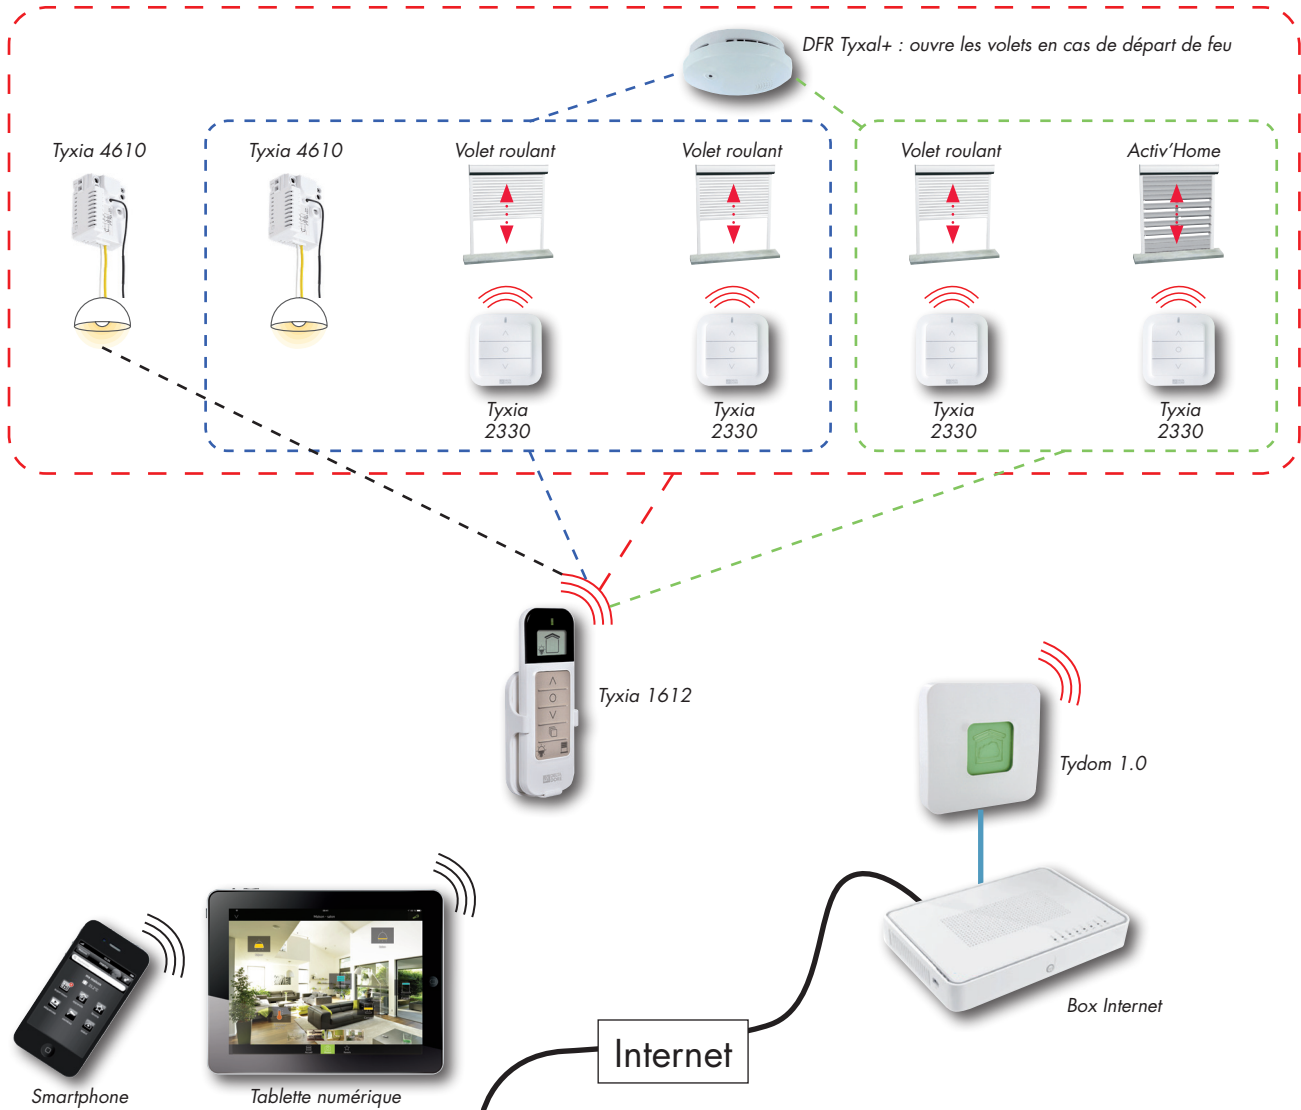

Note : portée 100 mètres en champ libre

Remarques :

- Les volets roulants BUBENDORFF sont compatibles avec tous les automatismes X3D. Les télécommandes supplémentaires et autres appareillages, dont les références peuvent être trouvées sur le site Internet de Delta Dore (www.deltadore.fr), peuvent être rajoutés par la suite.
- Dans le cas de la transformation d'une installation filaire, il est possible de brancher un récepteur X3D (réf. Tyxia 4630) sur le moteur BUBENDORFF et de l'intégrer dans une commande groupée.

INTER-OPÉRABILITÉ & PILOTAGE À DISTANCE

Installation intégrant les VR* et d'autres appareillages X3D

* Volets équipés de télécommandes X3D appairées en usine par Bubendorff

Pilotable à distance via la 3G/4G ou le Wifi

Simple

Une simple connexion à Internet depuis un smartphone ou une tablette permet de contrôler l'ensemble des appareillages X3D de votre maison et d'en vérifier instantanément l'état.

Sûr

Avec Tydom, toutes les données de votre installation sont complètement sécurisées : elles sont localisées chez vous, dans votre box Tydom, et pas sur un serveur déporté.

Etonnant

La liberté d'interaction avec votre installation est totale : grâce à l'application Tydom (disponible gratuitement sur APP Store et Google Play), chaque membre du foyer peut créer lui même ses propres scénarios sur son téléphone et sa tablette.