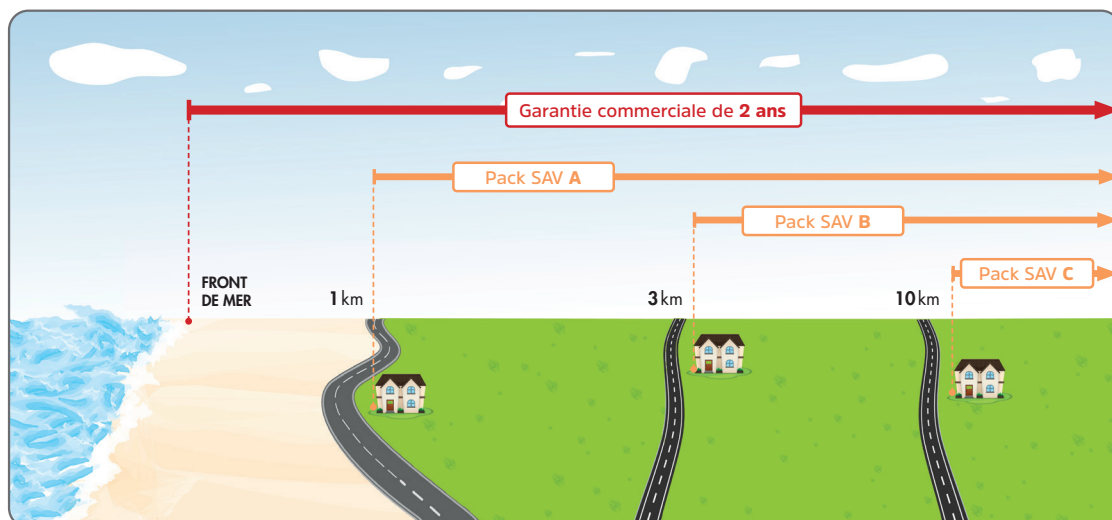

NOUVEAU TABLIER "BORD DE MER"

01/07/2022

BUBENDORFF

Date d'application : 1^{er} juillet 2022

Bubendorff a fait évoluer tous ses tabliers pour les rendre plus **résistants à la corrosion**.

La **corrosion sera désormais incluse** dans les conditions de notre garantie commerciale et de nos packs SAV, pouvant aller jusqu'à une durée de 10 ans. Bubendorff Service interviendra durant la durée souscrite en cas de problème lié à la corrosion (selon les conditions en vigueur).

OBSERVATION DES DÉFAUTS D'ASPECT

Les défauts d'aspect doivent être visibles à une **distance minimale de 2 m** en face du volet, après l'avoir nettoyé à l'eau claire avec une éponge, comme indiqué dans le Guide d'utilisation.